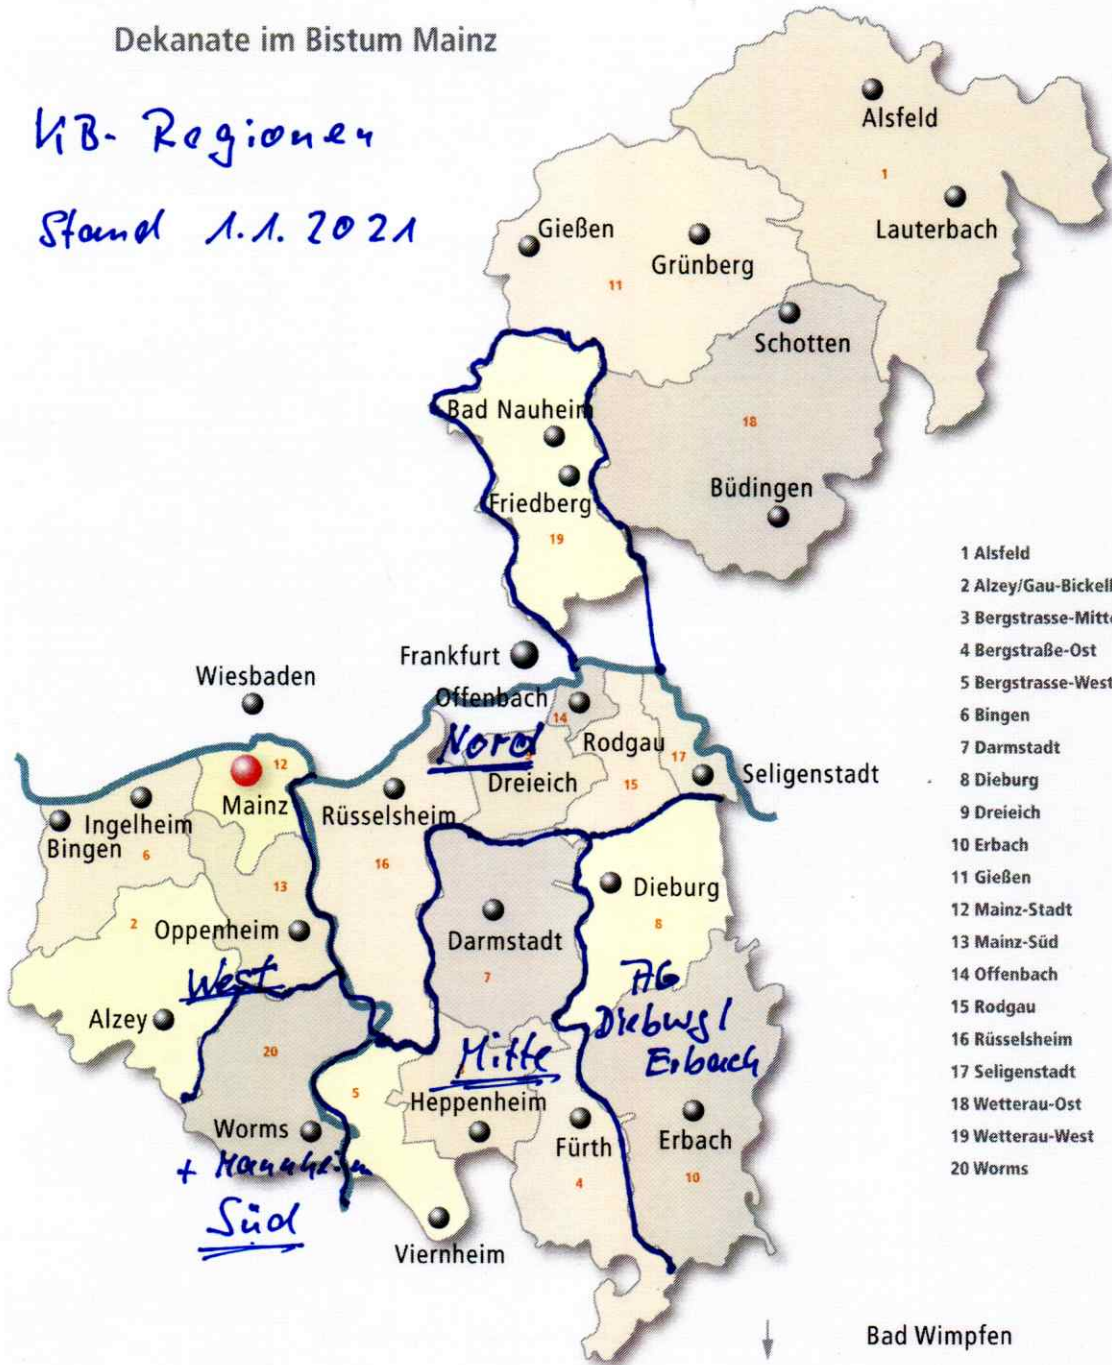

Dekanate im Bistum Mainz

*KB-Regionen*

*Stand 1.1.2021*

- 1 Alsfeld
- 2 Alzey/Gau-Bickelheim
- 3 Bergstrasse-Mitte
- 4 Bergstraße-Ost
- 5 Bergstrasse-West
- 6 Bingen
- 7 Darmstadt
- 8 Dieburg
- 9 Dreieich
- 10 Erbach
- 11 Gießen
- 12 Mainz-Stadt
- 13 Mainz-Süd
- 14 Offenbach
- 15 Rodgau
- 16 Rüsselsheim
- 17 Seligenstadt
- 18 Wetterau-Ost
- 19 Wetterau-West
- 20 Worms